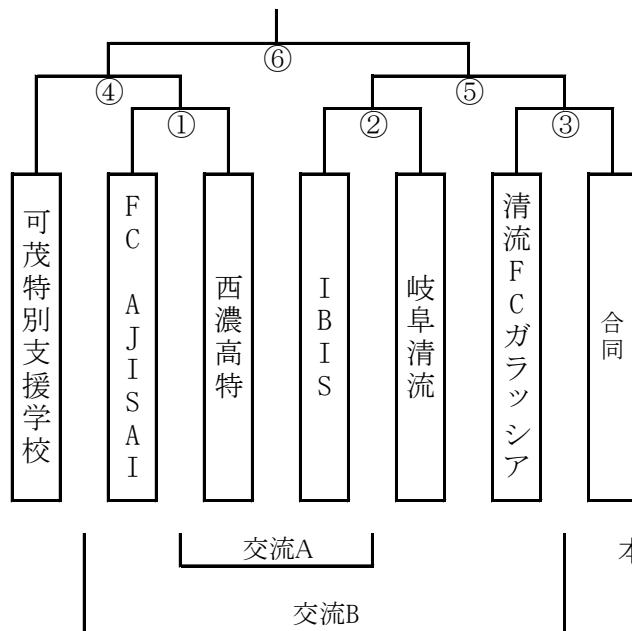

第24回岐阜県パラスポーツ春大会  
サッカー競技トーナメント表

令和8年度

本戦の部

フレンドリー交流戦

	可茂	本巢	IBIS	AJISAI	合同
可茂特		①	X	X	③
岐阜本巢特	①		④	X	X
IBIS	X	④		②	X
AJISAI	X	X	②		⑤
合同 KIZ 羽島 大垣	③	X	X	⑤	

本戦合同  
羽島特、本巢特  
KIZ 岐阜FID

フレンド合同  
羽島特、大垣特  
KIZ

試合日程

時間	島西A	主	副1	副2	4審	時間	島西B	主	副1	副2	4審
9:00~	開会式										
9:30~10:05	本) ①	本部	当該チーム			9:30~10:05					
10:10~10:45	本) ②	本部	当該チーム			10:10~10:45	本) ③	本部	当該チーム		
10:50~11:15	フ) ①	本部	当該チーム			10:50~11:15	フ) ②	本部	当該チーム		
11:20~11:55	本) ④	本部	当該チーム			11:20~11:55	本) ⑤	本部	当該チーム		
12:00~12:25	フ) ③	本部	当該チーム			12:00~12:25	フ) ④	本部	当該チーム		
12:30~13:05	本) 交流A	当該チーム				12:30~13:05	本) 交流B	当該チーム			
13:10~13:45	本) ⑥	本部	当該チーム			13:10~13:35	フ) ⑤	本部	当該チーム		

○本戦の試合時間は30分(15-5-15)